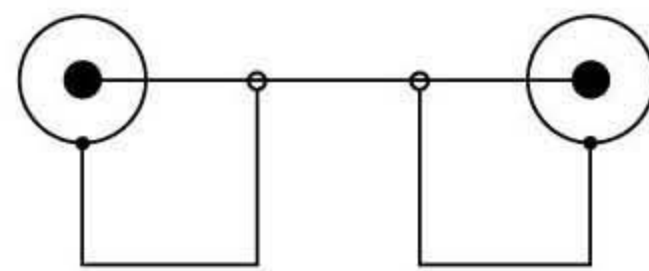

Datenblatt - Fiche technique - Data sheet

11.99.4339

VALUE Cinch-Verbindungskabel simplex ST/ST, 10m

VALUE Câble RCA M/M simplex, 10m

VALUE Cinch Cable, simplex M - M, 10 m

ITEM	LENGTH
11.99.4332	2.5M
11.99.4335	5M
11.99.4339	10M

1	Spec:	7*0.12 Copper/28*0.10 copper		
2	Connector:	RCA plug to RCA plug		
3	Color:	Black		

Rotronic Co., Ltd.		DESCRIPTION		RCA M TO RCA M	
		PART.NO.			
DRAW	song	DWG.NO.		REV.	A
CHECK		DATE	2007.3.26	SCALE	NONE
ISSUE		SIZE	A4	UNIT	mm
				SHEET	1/1