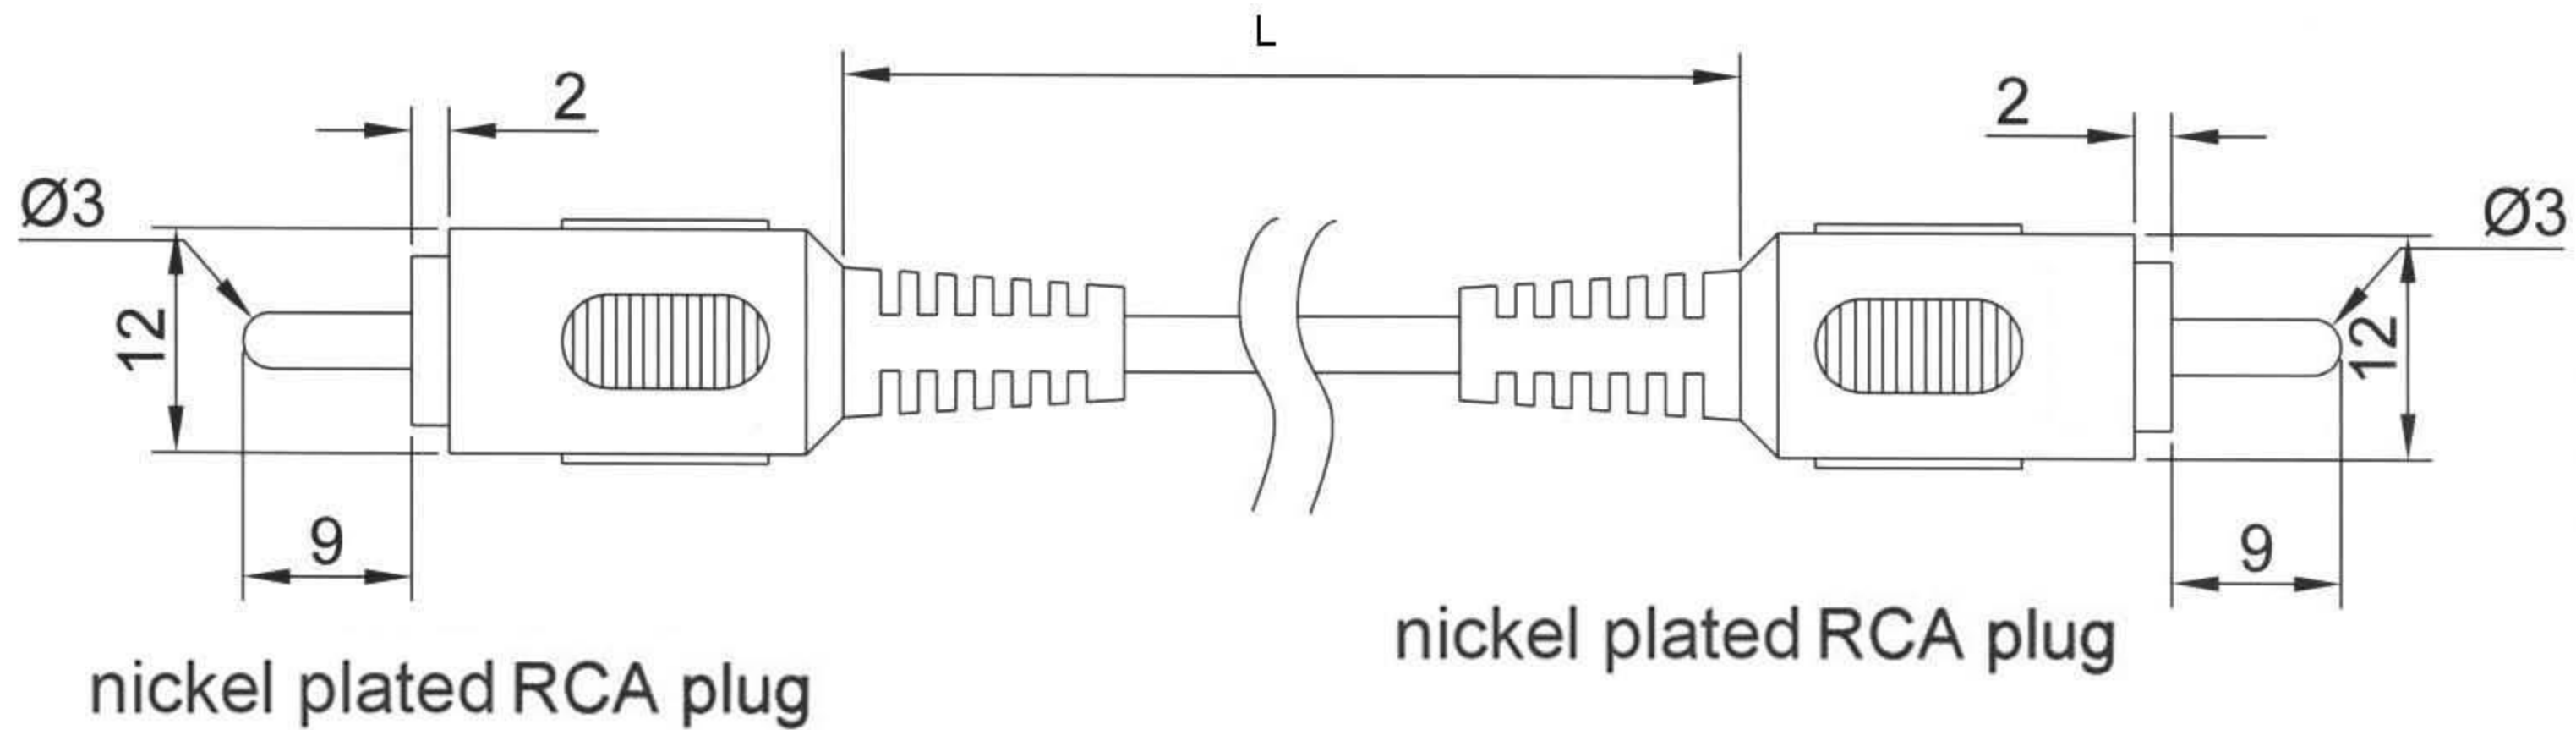

Datenblatt - Fiche technique - Data sheet

11.99.4339

VALUE Cinch-Verbindungskabel simplex ST/ST, 10m

VALUE Câble RCA M/M simplex, 10m

VALUE Cinch Cable, simplex M - M, 10 m

ITEM	LENGTH
11.99.4332	2.5M
11.99.4335	5M
11.99.4339	10M

1	Spec:	7*0.12 Copper/28*0.10 copper		
2	Connector:	RCA plug to RCA plug		
3	Color:	Black		

Rotronic Co., Ltd.		DESCRIPTION		RCA M TO RCA M	
		PART.NO.			
DRAW	song	DWG.NO.		REV.	A
CHECK		DATE	2007.3.26	SCALE	NONE
ISSUE		SIZE	A4	UNIT	mm
				SHEET	1/1