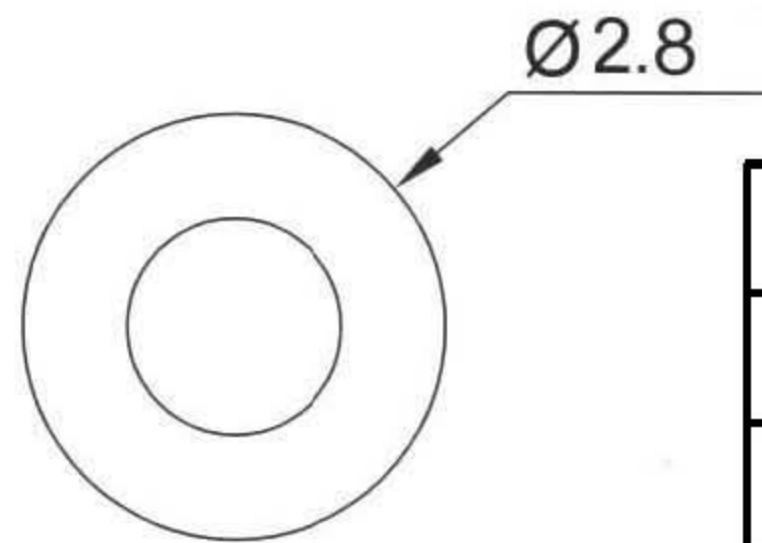

Datenblatt - Fiche technique - Data sheet

11.99.4339

VALUE Cinch-Verbindungskabel simplex ST/ST, 10m

VALUE Câble RCA M/M simplex, 10m

VALUE Cinch Cable, simplex M - M, 10 m

ITEM	LENGTH
11.99.4332	2.5M
11.99.4335	5M
11.99.4339	10M

1	Spec:	7*0.12 Copper/28*0.10 copper		
2	Connector:	RCA plug to RCA plug		
3	Color:	Black		

Rotronic Co., Ltd.		DESCRIPTION		RCA M TO RCA M	
		PART.NO.			
DRAW	song	DWG.NO.		REV.	A
CHECK		DATE	2007.3.26	SCALE	NONE
ISSUE		SIZE	A4	UNIT	mm
				SHEET	1/1